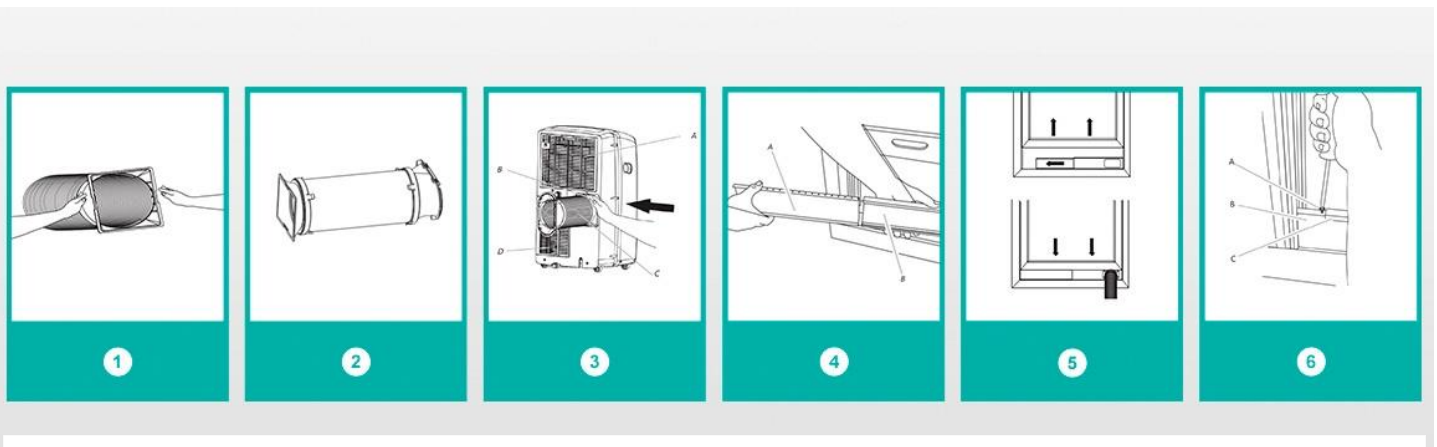

Nuestro filtro multicapa (4 en 1) protege los espacios de tu casa, evitando el polvo, polen, bacterias, virus, olores, moho y crea aire más saludable.

Aire acondicionado Smart.

Gracias al sistema de Auto Evaporación no es necesario vaciar el estanque de agua, aprovechando cada gota para climatizar tu espacio.

Tu nuevo mejor amigo te acompañará a donde tú quieras.

Las 4 ruedas tienen un giro de 360° para facilitar el movimiento y desplazarlo, y así enfriar el área deseada.

Simple de instalar y listo para funcionar.

La ventana de montaje a presión es tan fácil de instalar que, en pocos minutos, tendrás listo tu aire acondicionado para disfrutarlo solo o con toda tu familia.

Un sistema que, además, te ahorra dinero.